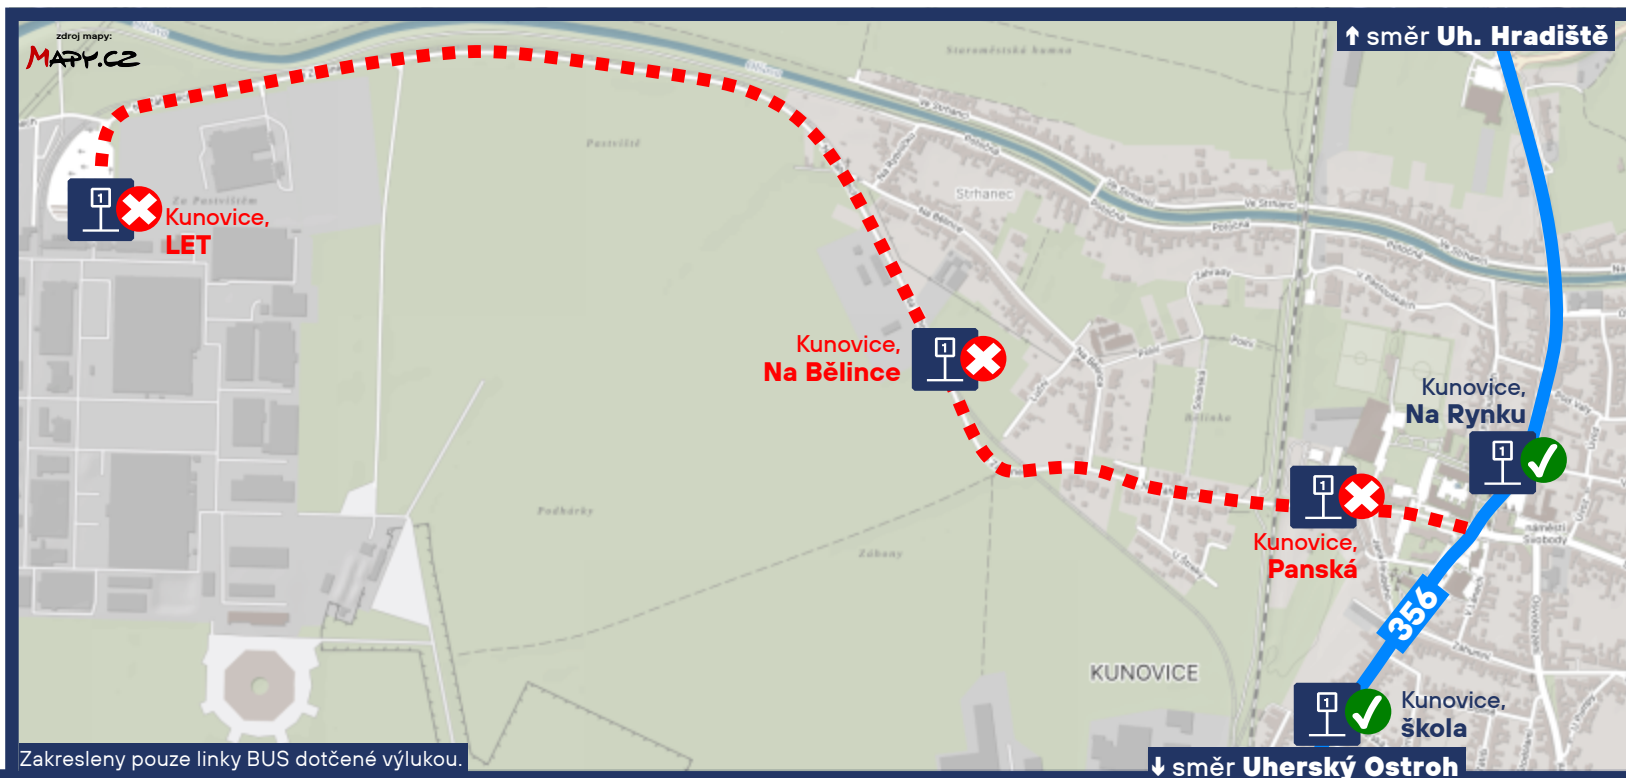

DOČASNÁ ZMĚNA

Integrovaná doprava
Zlínského kraje

Dispečink a info:
573 775 410 | www.idzk.cz

Aktuality a další změny:
fb.com/IDZKCZ @IDZK_cz

Neobsloužení oblasti LETu v Kunovicích

Úplná uzavírka železničního přejezdu P7958

čtvrtek 04.07.2024; 07:00 - 11:00 hod.

356

Zastávky „Kunovice, Panská“, „Kunovice, Na Bělince“ a „Kunovice, LET“ budou v tomto čase zrušeny.

356

Spoj 13 mimořádně vyčká v zastávce „Kunovice, škola“ na svůj čas odjezdu dle platného jízdního řádu.

Spoj 14 mimořádně vyčká v zastávce „Kunovice, Na Rynku“ na svůj čas odjezdu dle platného jízdního řádu.

Za komplikace způsobené při cestování se omlouváme.
Koordinátor veřejné dopravy
Zlínského kraje, s.r.o.

Zlínský kraj
Kraj bez hranic

Zakresleny pouze linky BUS dotčené výlukou.